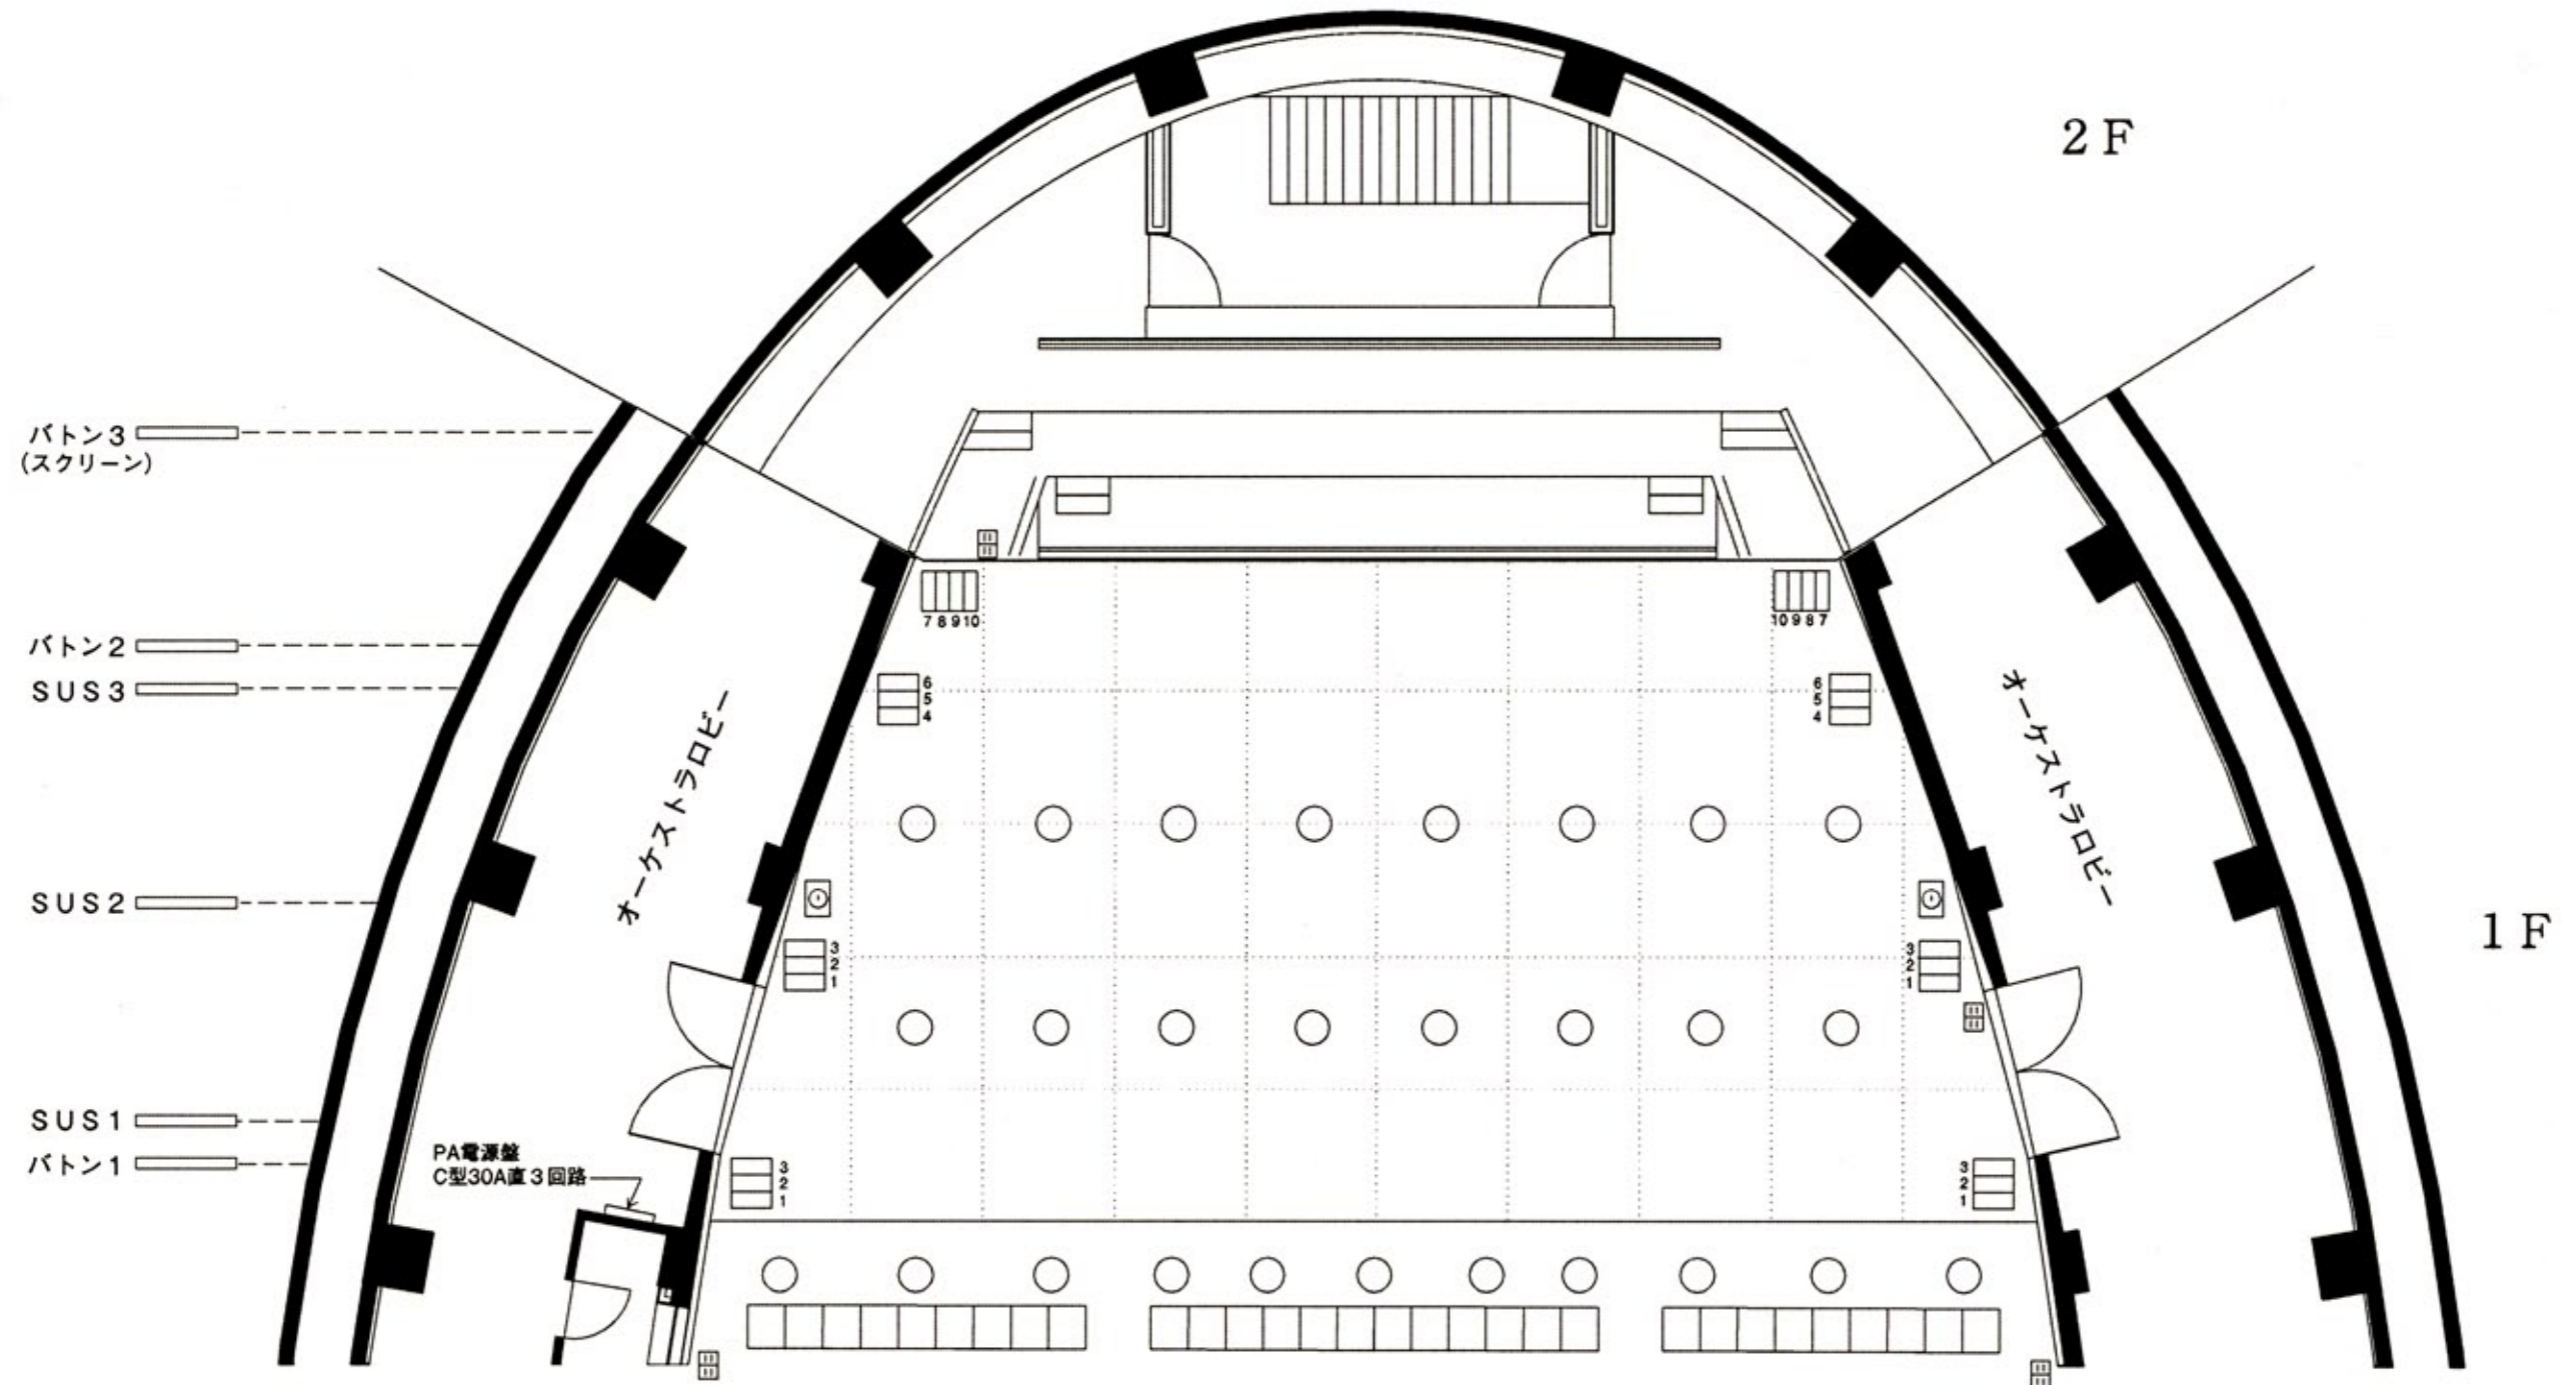

長岡リリックホール コンサートホール舞台平面図 $\frac{1}{100}$ [照明用]

- 凡例
- 30AC型コンセント
 - ⊙ 操作盤マルチケーブル
 - ⊞ 20A平行型2ケロコンセント
 - 天井埋込ムービングライト

メモ欄

.....

.....

.....

.....

.....

フォロースポットPIN 2Kw NEW クセノンPIN x2